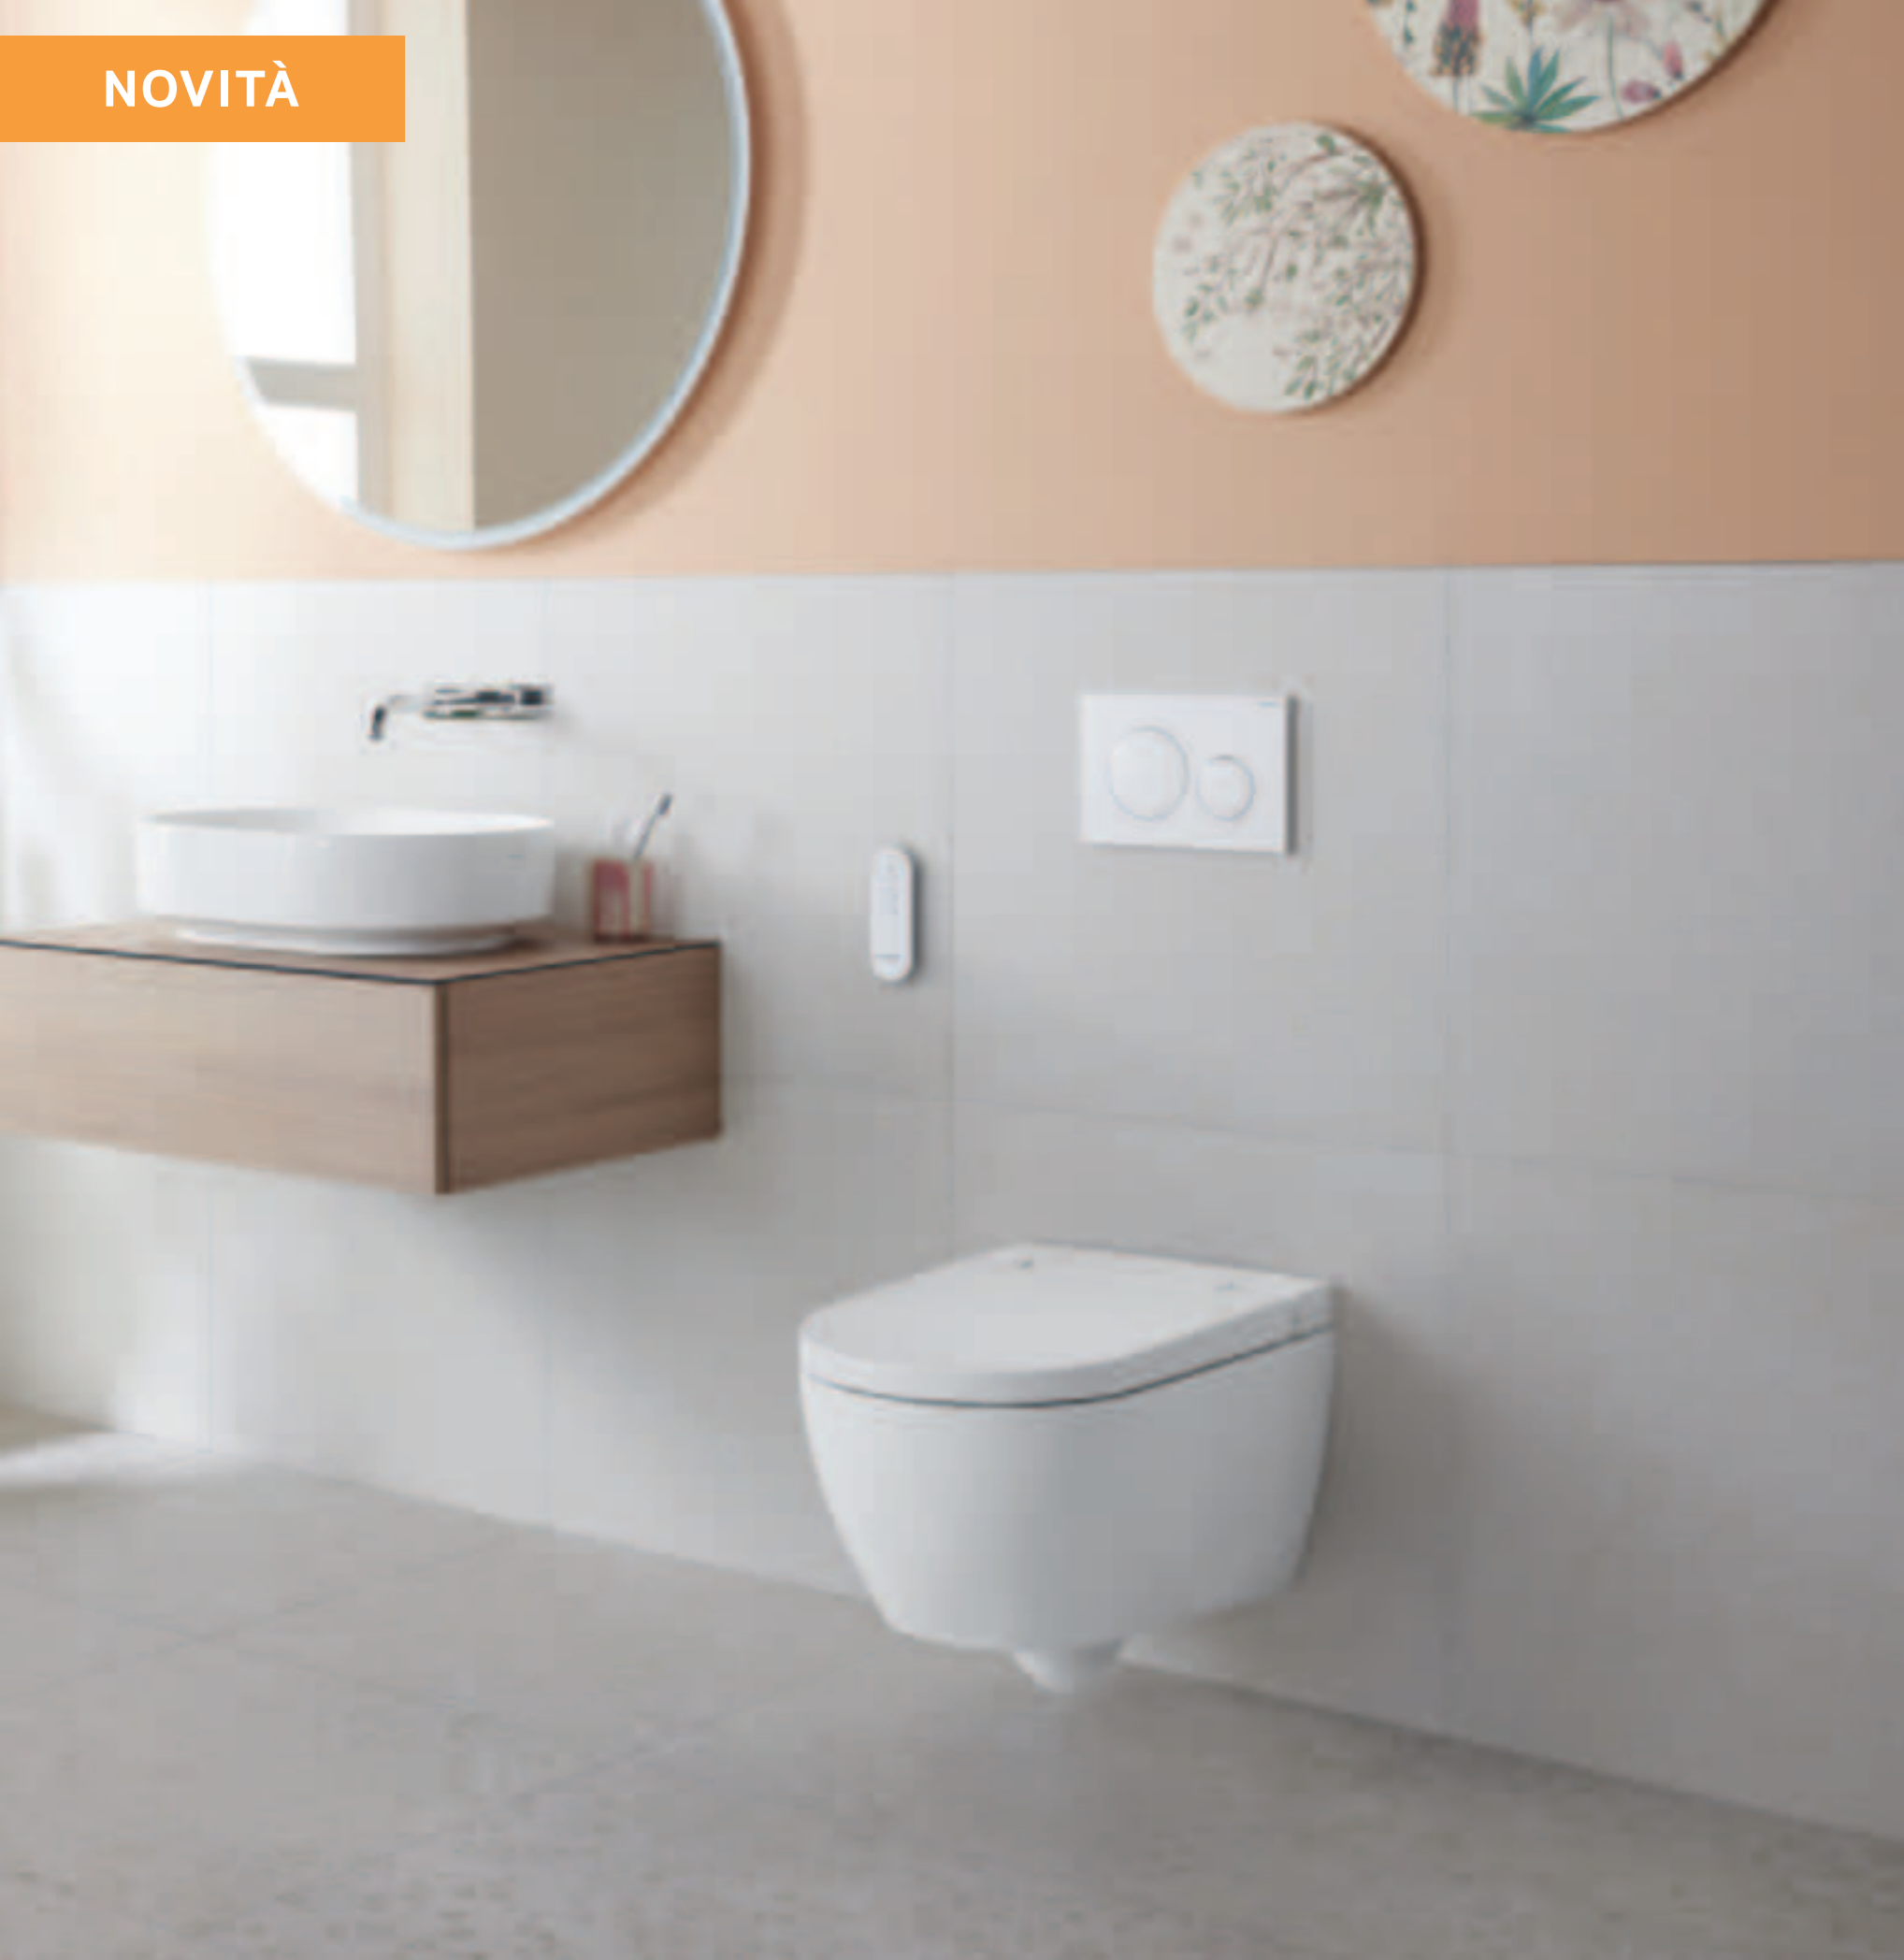

NOVITÀ

GEBERIT AQUACLEAN ALBA

# SEMPLICE E PIACEVOLE

Nuovo Geberit Alba: semplice e piacevole, va ad aggiungersi alla famiglia Geberit AquaClean come perfetto modello entry-level. Le sue funzioni abbinata ad un design raffinato ed elegante lo rendono la soluzione perfetta per qualsiasi bagno. Il nuovo AquaClean Alba è dotato della rivoluzionaria e brevettata tecnologia WhirlSpray e dell'efficace tecnologia di risciacquo TurboFlush che garantisce uno scarico particolarmente silenzioso e accurato del vaso.

[www.geberit.it/aquaclean-alba](http://www.geberit.it/aquaclean-alba)

←

Lavabo e mobile sottolavabo: Geberit VariForm  
Specchio: Geberit Option Round  
Placca di comando: Geberit Sigma20 bianca  
Vaso: Geberit AquaClean Alba

## AQUACLEAN ALBA

TECNOLOGIA WHIRLSPRAY

TELECOMANDO

POSIZIONE DELL'EROGATORE  
REGOLABILE  
(solo tramite app)

GETTO OSCILLANTE  
(solo tramite app)

FUNZIONE QUICK RELEASE  
PER COPERCHIO E SEDILE

FUNZIONE DECALCIFICAZIONE